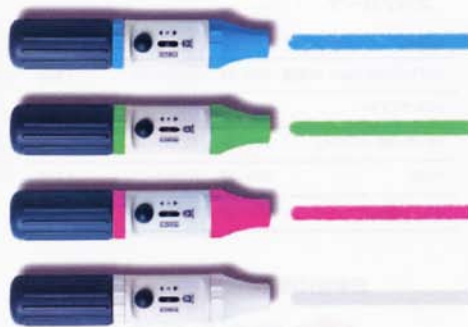

操作は非常に簡単
—そしてメンテナンスも容易

マクロ ピペットコントローラー

FIRST CLASS · BRAND

- 非常に簡単なピペッティング操作—
マクロピペットコントローラーを使うことで
BRAND社が開発したバルブシステムに
よりピペッティング操作が非常に簡単。
1本のレバーで吸引・排出操作ができ、
無理なく微妙な調整を可能にします。
非常に軽く、使う場所を選びません。

- カラー選択
グレー以外にブルー、グリーン、マゼンタを
用意(輸入)。
個人やサンプル別に使い分けをすることで
さらに使い易く。

とてもシンプル！

操作は簡単、確実、快適

コストパフォーマンスに優れた新しいタイプのピペットコントローラーです。ガラス、プラスチック問わず市販の0.1~100mlまでのピペットを装着可能。非水系のメンブレンフィルターは吸って過剰に液体を吸い込んでも本体への流入、汚染を防ぎます。メンブレンフィルターとアダプターはオートクレーブによる滅菌が可能です。

オーダーリングインフォメーション

本体、スペア用メンブレンフィルタ、保証書、取扱説明書