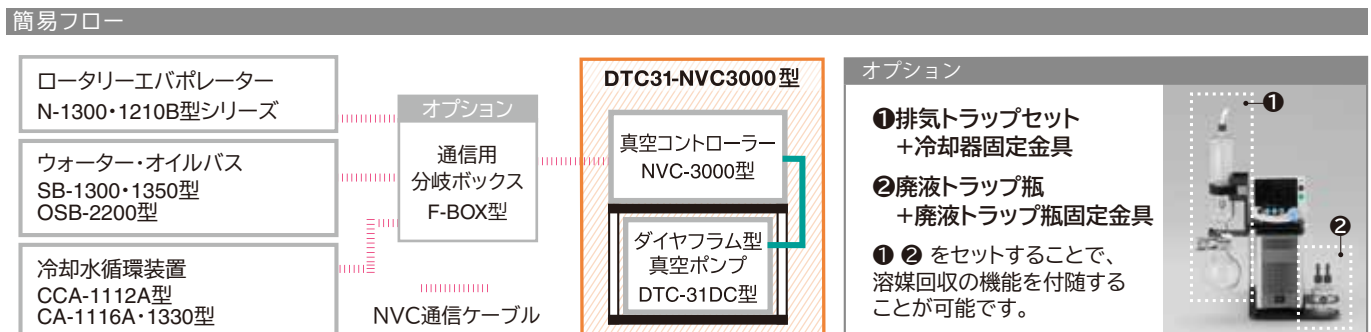

オプション

①排気トラップセット	製品コード No.261460	価格(税抜) ¥62,900
②冷却器固定金具	製品コード No.257830	価格(税抜) ¥13,500
③廃液トラップ瓶	製品コード No.235460	価格(税抜) ¥20,000
④廃液トラップ瓶固定金具	製品コード No.257820	価格(税抜) ¥6,300

インバーター真空ポンプと真空制御ユニットを接続することで、各システムで回転数を制御し、適切で安定した真空度を保つことができます。

構成例 1 装置ごとに持ち運びできるシステム

構成例 2 エバポレーターに真空制御ユニットをセットするタイプ

通信用分岐ボックス F-BOX型(製品コードNo.269620 価格(税抜)¥12,400)とNVC通信ケーブル COM-1M型(製品コードNo.269460 価格(税抜)¥7,700)を真空コントローラー NVC-3000型とシステム構成製品に繋ぐことで、それぞれの装置の運転開始/停止などの操作を連動させることができます。