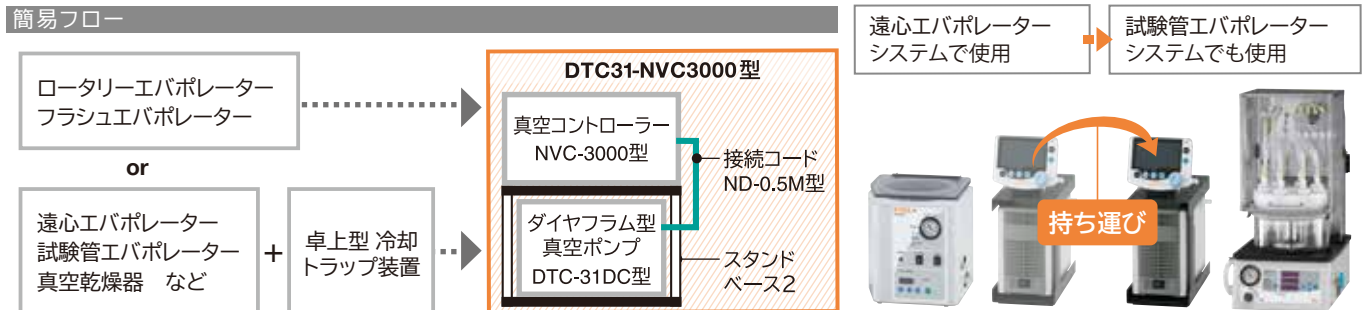

製品コード No.275880

価格(税抜) ¥396,500

price down
¥48,500 お得

➔ ¥348,000

ダイヤフラム型 真空ポンプ DTC-31DC 型

製品名	インバーターダイヤフラム型 真空ポンプ
型式	DTC-31DC
製品コードNo.	274590
排気速度	30L/min(50/60Hz)
到達真空度	10hPa(約7.5Torr)
回転速度	400～2300rpm(50/60Hz)
安全機能	サーマルプロテクター(自動復帰)
接ガス部材質	PP、テフロン®、PO
吸気・排気ノズル	外径10mmホース口
電源入力・電源電圧	1.5A、150VA・AC100V 50/60Hz

※性能は室温20℃、定格電源電圧、50Hz、無負荷時、乾燥状態での値です。
※ダイヤフラム、バルブは消耗品です。

インバーター真空制御システム DTC31-NVC3000 型

製品名	インバーター真空制御システム
型式	DTC31-NVC3000
製品コードNo.	275880
構成	真空コントローラー NVC-3000 型、NVC-3000 型用電源コード DC アダプター、ダイヤフラム型真空ポンプ DTC-31DC 型、接続コード ND-0.5M 型、 架台 スタンドベース 2

構成例 1 装置ごとに持ち運びできるシステム

構成例 2 エバポレーターに真空制御ユニットをセットするタイプ

通信用分岐ボックス F-BOX型(製品コードNo.269620 価格(税抜)¥12,400)とNVC通信ケーブル COM-1M型(製品コードNo.269460 価格(税抜)¥7,700)を真空コントローラー NVC-3000型とシステム構成製品に繋ぐことで、それぞれの装置の運転開始/停止などの操作を連動させることができます。